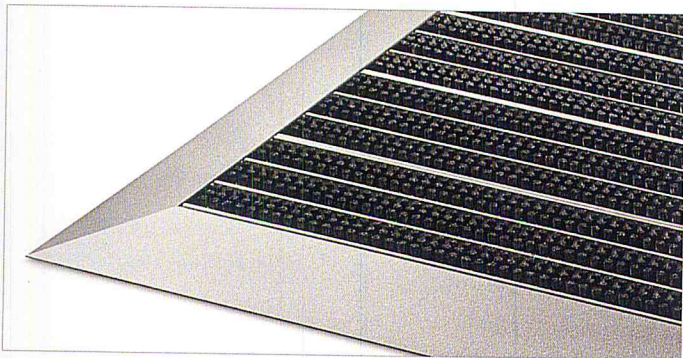

## Fußabstreifer

- Sehr pflegeleicht, einfach zu reinigen
- Robust und stabil
- Auf Maß gefertigt
- Wetterfest und UV-beständig
- Bürsten austauschbar
- Rutsicherheit und Geräuschdämmung durch Gummiunterlage
- Barrierefreiheit durch abgeschrägtes Profil
- Umweltfreundlich
- Farben: pulverbeschichtetes Glimmergrau